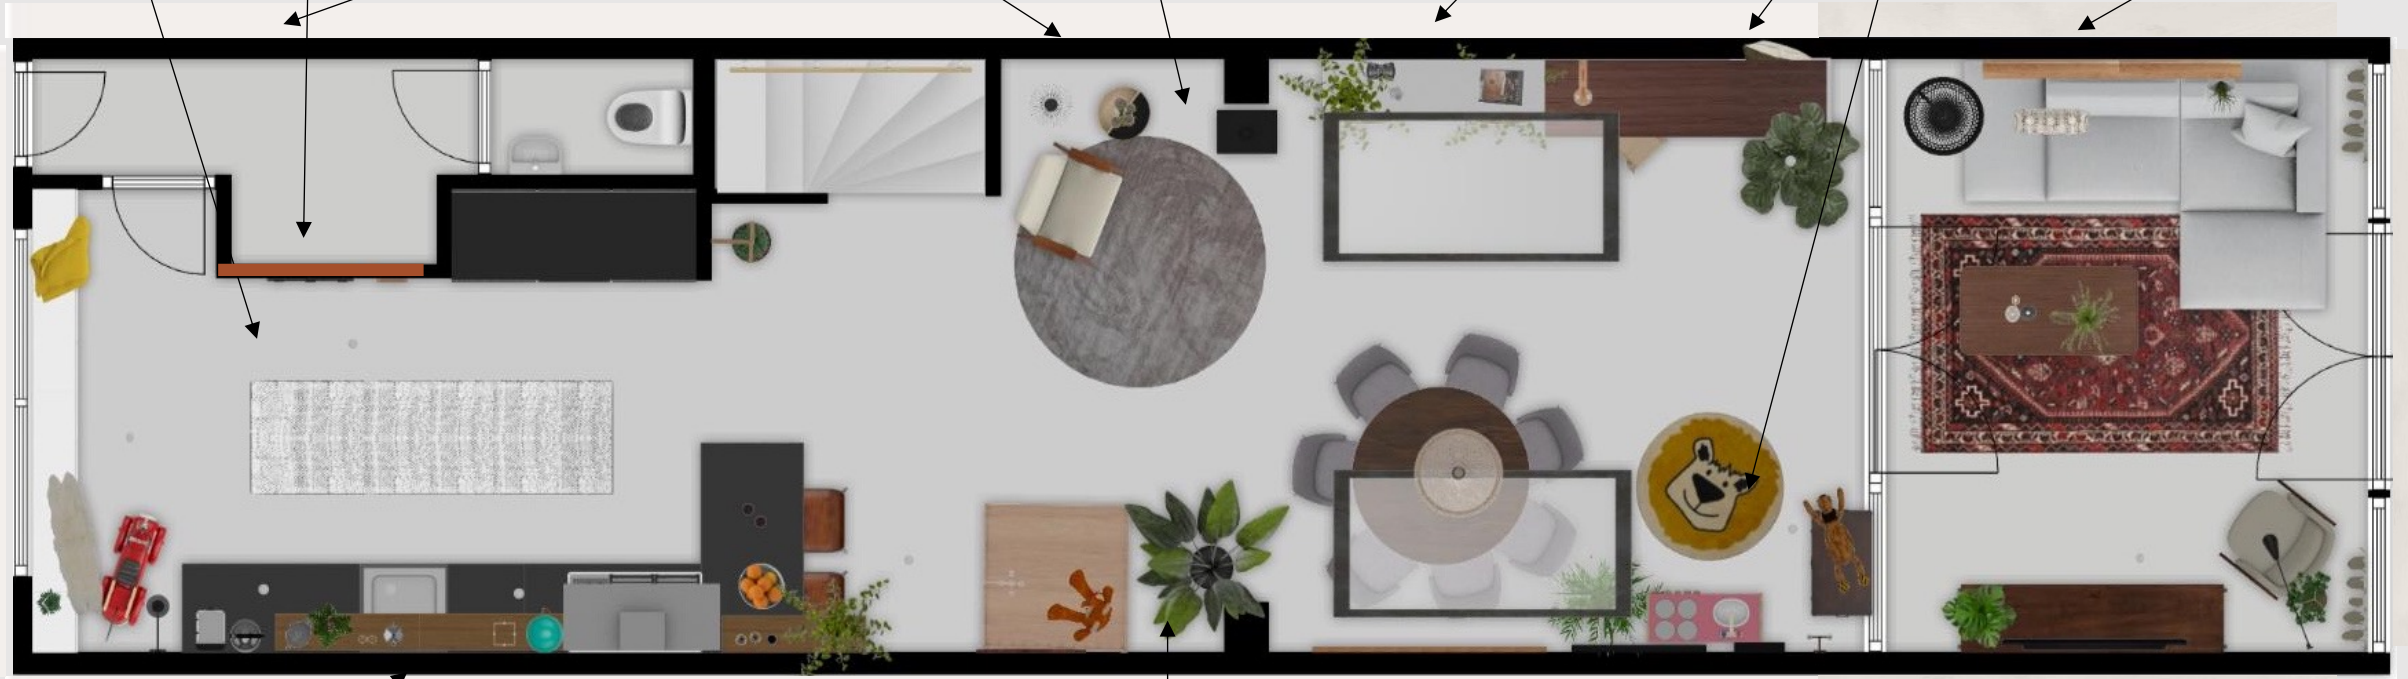

Plattegrond Optie 3

Kleur muurtje in woonkamer in kleur Copperhead Nr. 29

Abel zijn speelhoek met een DIY kast van Ikea in het verlengde van de inbouwkast.

Schilderij plankje boven bank met foto's en accessoires.

Laagpolig kleed voor betere akoestiek en gezelligheid.

Plek voor de hoeden collectie, verticaal opgehangen.

Bioethanol kachel

Lichtkleurige hoge open kast of kast op maat met vakken.

Bakstenen muur

Houten zwevende planken in verlengde van afzuiger

Grote Plant

Grote schilderijen om akoestiek te verbeteren

Huidig TV meubel en salontafel.

Alle muren van keuken, gang en eetkamer de kleur Frosted Sand Nr 374, plafond kan gewoon wit blijven

Houten wandpaneel achter ronde spiegel, daarvoor de babybox.

Ronde eettafel van 120cm

Alle muren + plafond van woonkamer in de kleur Gray Clay Nr 74.