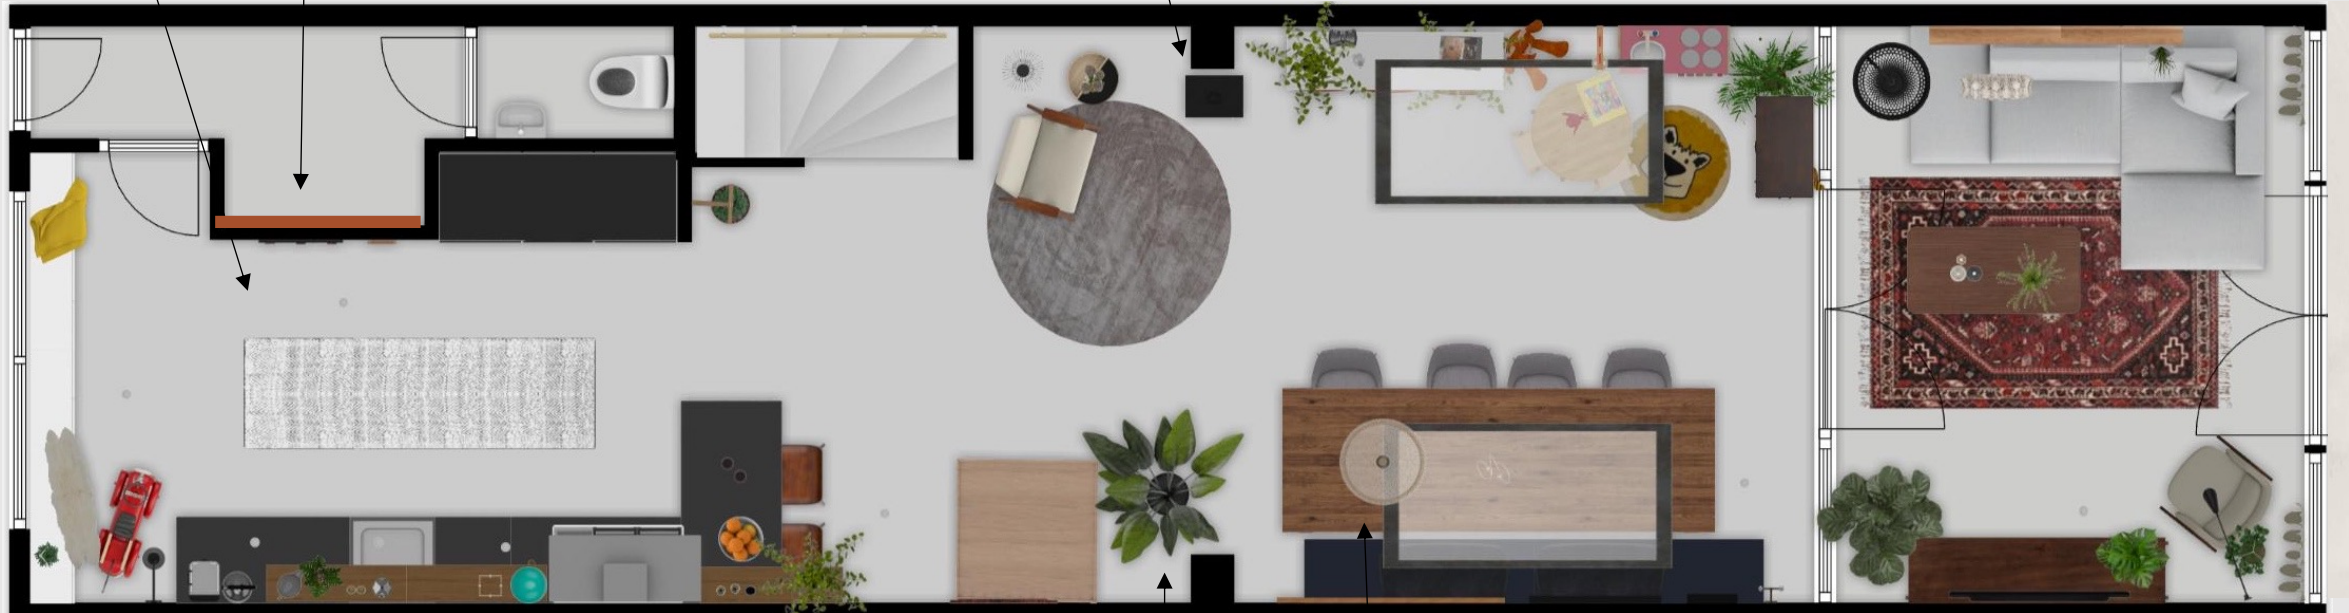

Plattegrond Optie 1

Kleur muurtje in woonkamer in kleur Copperhead Nr. 29

Laagpolig kleed voor betere akoestiek en gezelligheid.

Plek voor de hoeden collectie, verticaal opgehangen.

Bioethanol kachel

Lichtkleurige hoge open kast of kast op maat met vakken.

Abel zijn speelhoek met klein rond speelkleed en rond tafeltje. Eventueel met ronde muursticker.

Schilderij plankje boven bank met foto's en accessoires.

Bakstenen muur

Houten zwevende planken in verlengde van afzuiger